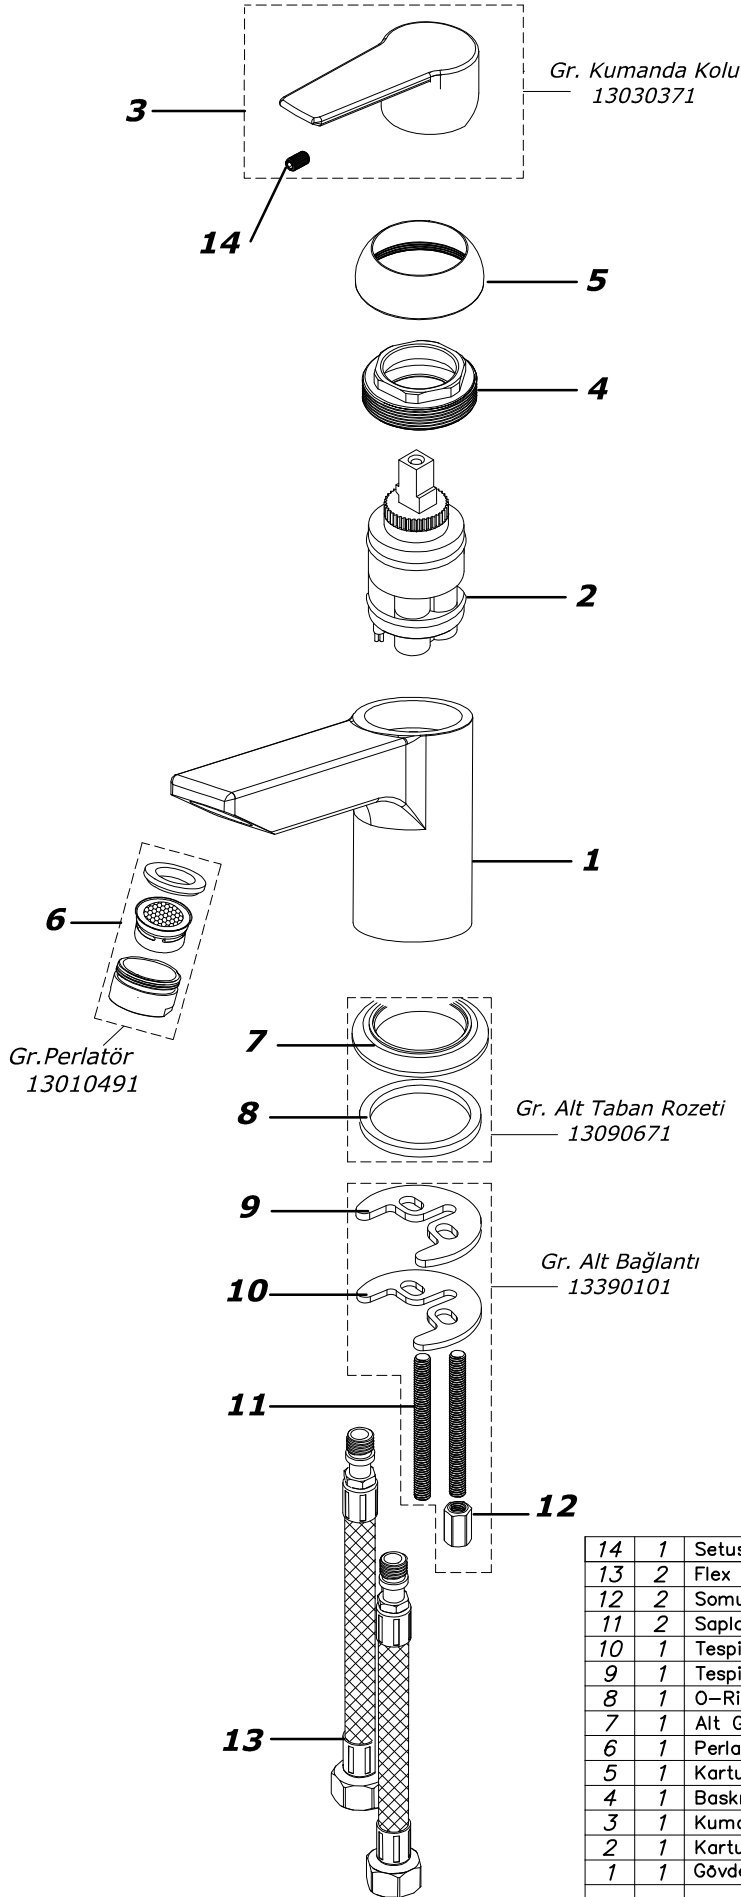

## NEON S LAVABO BATARYASI - 15710211

Sıra	Adet	Parça/Grup Adı	Kod No	Ölçü	Malzeme
14	1	Setuskur	12010490		AISI-304
13	2	Flex 50cm	13010260	M10x1-3/8"	
12	2	Somun	12030380	M6x15	
11	2	Saplama	12030680	M6x60	CuZn39Pb3
10	1	Tespit Plakası	12030350	M6	
9	1	Tespit Plaka Contası	12030360	M6	
8	1	O-Ring	12030780	ø40,95xø2,62	NBR
7	1	Alt Govde Tabanı	12090671		
6	1	Perlatör Gr.	13010491	M24x1	
5	1	Kartuş Rozeti	12010381	M32x1,25	CuZn40Pb2
4	1	Baskı Somunu	12020360	M37x1,25	Plastik
3	1	Kumanda Kol Gr.	13030371		Zamak
2	1	Kartuş (Flex Girişli)	12011390	ø35	
1	1	Gövde	12710111		